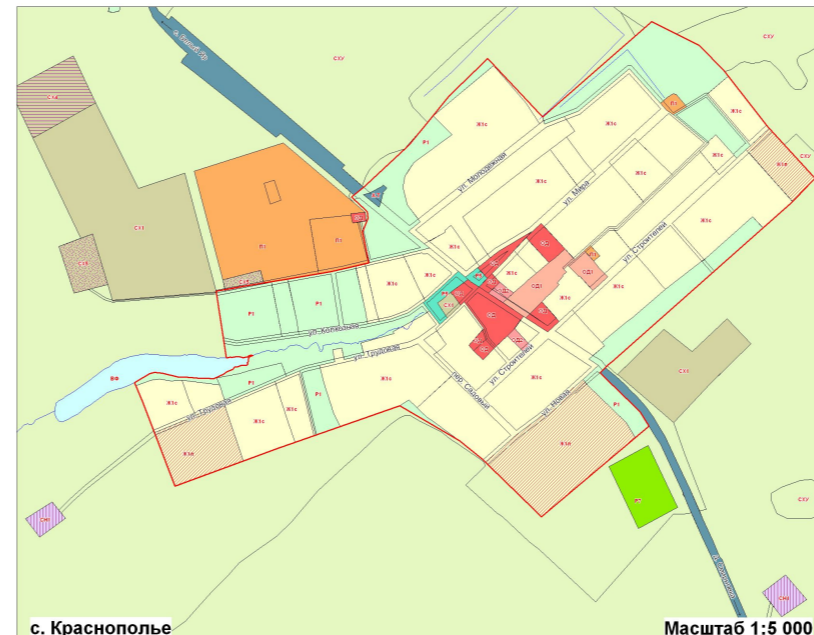

КАРТА
градостроительного зонирования территории Краснопольского сельсовета Алтайского района Республики Хакасия

УСЛОВНЫЕ ОБОЗНАЧЕНИЯ

	Границы
	Сельское поселение
	Населенного пункта
	Жилые зоны
	Зона субстратной застройки индивидуальными жилыми домами
	Зона перспективной застройки индивидуальными жилыми домами
	Общественно-деловые зоны
	Общественно-деловая зона
	Общественно-деловая зона учреждений образования
	Общественно-деловая зона учреждений здравоохранения
	Производственные зоны
	Коммерческо-складская зона
	Зона производственных объектов II класса
	Зона производственных объектов I класса
	Зоны инженерной и транспортной инфраструктуры
	Зона автомобильного транспорта
	Зоны рекреационного назначения
	Зона природного ландшафта
	Зона парка и сквера
	Зона развития спорта, туризма и отдыха
	Зоны специального назначения
	Зона объекта специального назначения I класса
	Зона объекта специального назначения II класса
	Зоны сельскохозяйственного использования
	Зона сельскохозяйственного использования
	Зона сельскохозяйственных объектов I класса
	Зона сельскохозяйственных объектов II класса
	Зона сельскохозяйственных объектов III класса
	Зоны, на которые градостроительные регламенты не устанавливаются
	Зоны неинициативы
	Зоны, которые покрываются видами
	Сельскохозяйственные угодья в составе земель сельскохозяйственного назначения

Схема границ Краснопольского сельсовета

Масштаб 1: 10 000

Утверждено решением Совета депутатов Краснопольского сельсовета Алтайского района Республики Хакасия от 05.12.2012 г. № 54