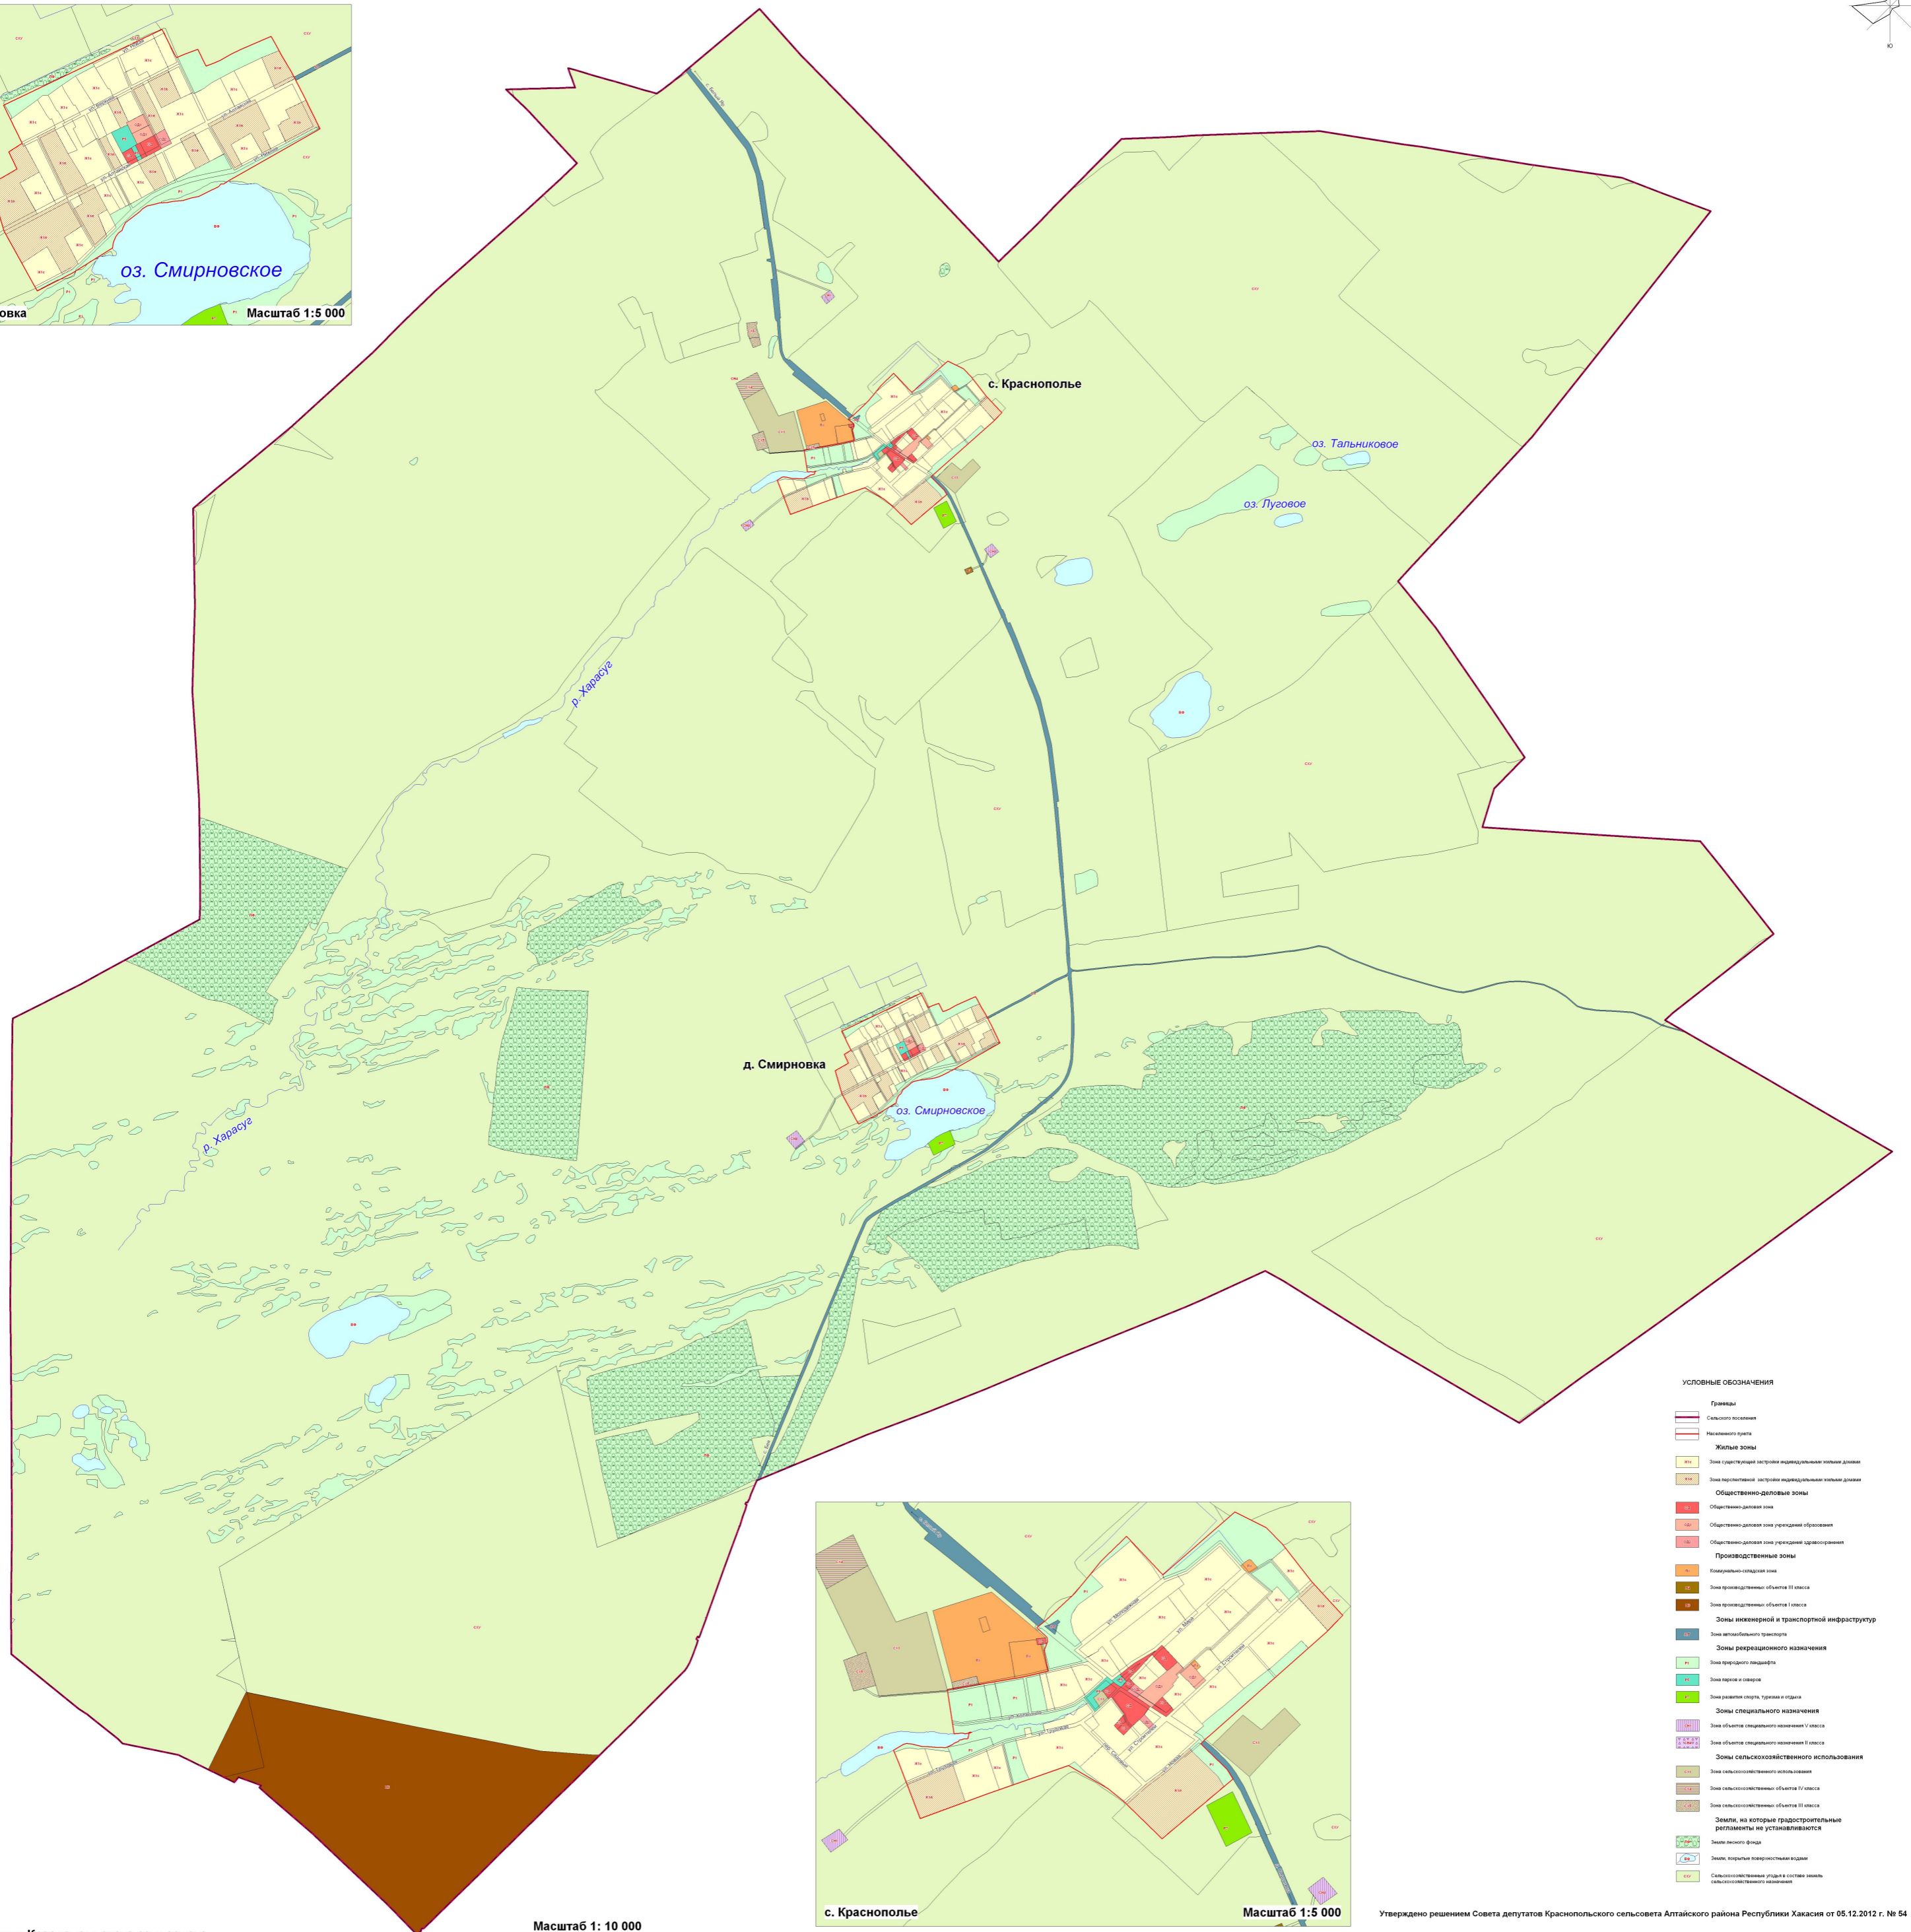

КАРТА
градостроительного зонирования территории Краснопольского сельсовета Алтайского района Республики Хакасия

УСЛОВНЫЕ ОБОЗНАЧЕНИЯ

	Границы
	Сельское поселение
	Населенного пункта
	Жилые зоны
	Зона субстратной застройки индивидуальными жилыми домами
	Зона перспективной застройки индивидуальными жилыми домами
	Общественно-деловые зоны
	Общественно-деловая зона
	Общественно-деловая зона учреждений образования
	Общественно-деловая зона учреждений здравоохранения
	Производственные зоны
	Коммерческо-складская зона
	Зона производственных объектов II класса
	Зона производственных объектов I класса
	Зоны инженерной и транспортной инфраструктуры
	Зона автомобильного транспорта
	Зоны рекреационного назначения
	Зона природного ландшафта
	Зона парка и сквера
	Зона развития спорта, туризма и отдыха
	Зоны специального назначения
	Зона объекта специального назначения I класса
	Зона объекта специального назначения II класса
	Зоны сельскохозяйственного использования
	Зона сельскохозяйственного использования
	Зона сельскохозяйственных объектов I класса
	Зона сельскохозяйственных объектов II класса
	Зона сельскохозяйственных объектов III класса
	Зоны, на которые градостроительные регламенты не устанавливаются
	Зоны неинициативы
	Зоны, которые покрываются видами
	Сельскохозяйственные угодья в составе земель сельскохозяйственного назначения

Схема границ Краснопольского сельсовета

Масштаб 1: 10 000

Утверждено решением Совета депутатов Краснопольского сельсовета Алтайского района Республики Хакасия от 05.12.2012 г. № 54